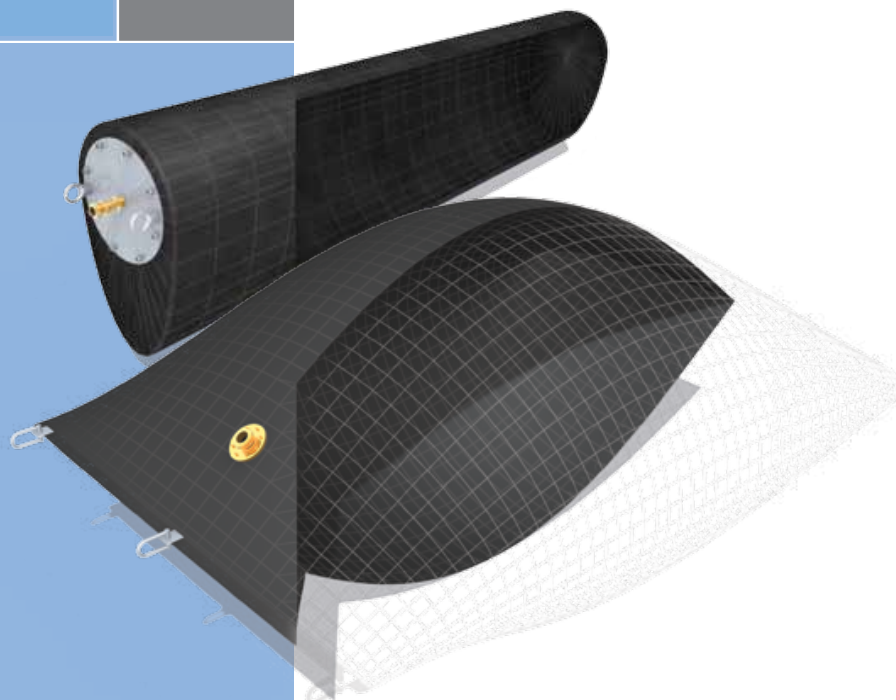

## OBTURADORES OVAIS PLUGY & PLUGSY EI

1.7

13

O formato dos primeiros dois tamanhos é ajustado à forma da conduta , enquanto que os restantes , tamanhos são em forma de almofada para simplificar a inserção através de manilhas . Os Obturadores estão disponíveis em sete tamanhos padrão , tanto os de bloqueio como de by-pass .

### DIMENSÕES A PEDIDO

#### PLUGY EI - Bloqueio

Código	Tamanho Standard	Limites Utilização		Pressão de Trabalho (bar)	Contra Pressão Max.		Tamanho em vazio			Peso (Kg)	Bocal Rosca	Grilhões x Peça Rosca	Válvula de Insuflação
		Ø min. (mm)	Ø Max. (mm)		Água (bar)	Água (m)	Ø (mm)	Comp. Ø (mm)					
503485	EI 1	200/300	250/375	1.5	0.5	5	180x265	/	600	7	8	NA	TYPE 26
503486	EI 2	300/450	350/525	1.5	0.5	5	280x415	/	700	14.8	8	NA	TYPE 26
526694	EI 3 - PILLOW	400/600	500/750	1.3	0.5	5	420	660	1800	20.1	NA	12 x 2	2 x R1/2"
568807	EI 3s - PILLOW	600/900	600/900	1.3	0.5	5	636	1000	1800	26.7	NA	12 x 2	2 x R1/2"
519444	EI 4 - PILLOW	700/1050	800/1200	0.9	0.5	5	751	1180	2300	36.1	NA	12 x 2	2 x R1/2"
519447	EI 5 - PILLOW	900/1350	1000/1500	0.8	0.5	5	955	1500	2900	53.9	NA	12 x 3	2 x R1/2"
536345	EI 6 - PILLOW	1200/1800	1400/2100	0.6	0.4	4	1394	2190	3400	92.4	NA	12 x 3	2 x R1/2"