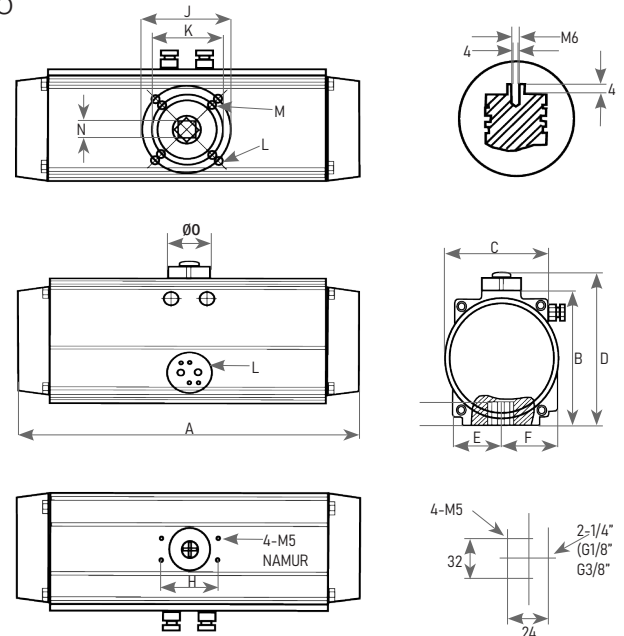

Actuador Pneumático Alumínio Simple e Duplo Efeito

- 1-Em conformidade com as Normas Standard Internacionais: ISO5211,DIN3337,VD/VDE3845 e NAMUR.
 - 2-Todas as partes móveis equipadas com rolamentos de alta Qualidade, garantindo longevidade e baixo ruído.
 - 3-Mecânismo que permite regular o curso com precisão ate $\pm 5^\circ$ aberto ou fechado.
 - 4-Indicador Visual Multifuncional Standard NAMUR.
 - 5-Mola de carga pré-comprimida para maior segurança nos procedimentos de configuração.
 - 6-Pistons e coberturas são fabricadas em Alumínio fundido de alta densidade, muito leve.
 - 7-Disponível vedantes para altas e baixas temperaturas.
 - 8-Montagem de válvulas de solenoide sem necessidade de suportes.
- Actuador Pneumático Alumínio Simple e Duplo Efeito

Modelo	A	B	C	D	E	F	G	H	I	J	K	L	M	N	O	Ligação Ar
RAT032	110	45	45	65	22.5	23	12	50	25	-	F03 Ø36	-	M5x5	9	Ø40	G1/8"
RAT052	143	72	55	92	30	41	14	80	30	F05Ø50	F03 Ø36	M6x8	M5x8	11	Ø40	G1/4"
RAT063	190	88	69	108	35	45	18	80	30	F07Ø70	F05 Ø50	M8x13	M6x10	14	Ø40	G1/4"
RAT075	207	99.5	100.5	119.5	38.5	52.5	20.5	80	30	F07Ø70	F05 Ø50	M8x10	M6x8	14	Ø40	G1/4"
RAT083	213	109	88	129	46	52.5	21	80	30	F07Ø70	F05 Ø50	M8x13	M6x10	17	Ø40	G1/4"
RAT092	258	117	98.5	137	50	61	21	80	30	F07Ø70	F05 Ø50	M8x12	M6x10	17	Ø40	G1/4"
RAT105	267	133	109	153	57	64	26	80	30	F10Ø102	F07 Ø70	M10x13	M8x10	22	Ø40	G1/4"
RAT125	340	155	120.5	175	67.5	70	27.5	80	30	F10Ø102	F07 Ø70	M10x16	M8x13	22	Ø65	G1/4"
RAT140	414	171.5	132	191.5	75	76	32	80	30	F12Ø125	F10 Ø102	M12x20	M10x15	27	Ø65	G1/4"
RAT160	476	197	159.5	217	87.5	87.5	34	80	30	F12Ø125	F10 Ø102	M12x20	M10x15	27	Ø78	G1/4"
RAT190	515	230	184	260	102	102	40	130	30	F14Ø140	-	M16x22	-	36	Ø78	G1/4"
RAT210	580	255	205	285	113	113	40	130	30	F14Ø140	-	M16x24	-	36	Ø78	G1/4"
RAT240	654	290	240	320	130	130	50	130	30	F16Ø165	-	M20x26	-	46	Ø78	G3/8(1/4)"
RAT270	725	320	269	350	147	147	50	130	30	F16Ø165	-	M20x26	-	46	Ø78	G1/2(1/4)"