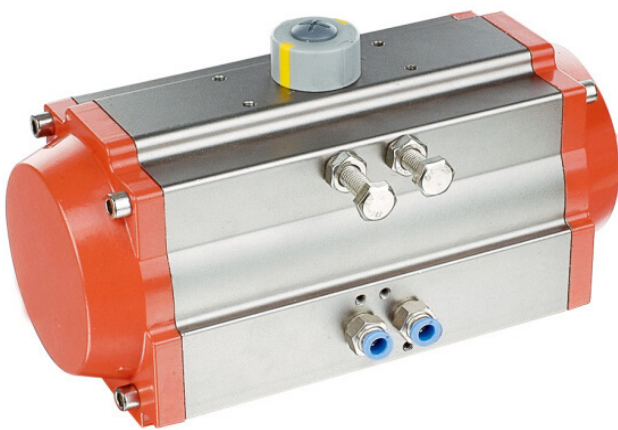

Actuador Pneumático Alumínio Simple e Duplo Efeito

- 1-Em conformidade com as Normas Standard Internacionais: ISO5211,DIN3337,VD/VDE3845 e NAMUR.
 - 2-Todas as partes móveis equipadas com rolamentos de alta Qualidade, garantindo longevidade e baixo ruído.
 - 3-Mecânismo que permite regular o curso com precisão ate $\pm 5^\circ$ aberto ou fechado.
 - 4-Indicador Visual Multifuncional Standard NAMUR.
 - 5-Mola de carga pré-comprimida para maior segurança nos procedimentos de configuração.
 - 6-Pistons e coberturas são fabricadas em Alumínio fundido de alta densidade, muito leve.
 - 7-Disponível vedantes para altas e baixas temperaturas.
 - 8-Montagem de válvulas de solenoide sem necessidade de suportes.
- Actuador Pneumático Alumínio Simple e Duplo Efeito

Modelo	A	B	C	D	E	F	G	H	I	J	K	L	M	N	O	Ligação Ar
RAT032	110	45	45	65	22.5	23	12	50	25	-	F03 Ø36	-	M5x5	9	Ø40	G1/8"
RAT052	143	72	55	92	30	41	14	80	30	F05Ø50	F03 Ø36	M6x8	M5x8	11	Ø40	G1/4"
RAT063	190	88	69	108	35	45	18	80	30	F07Ø70	F05 Ø50	M8x13	M6x10	14	Ø40	G1/4"
RAT075	207	99.5	100.5	119.5	38.5	52.5	20.5	80	30	F07Ø70	F05 Ø50	M8x10	M6x8	14	Ø40	G1/4"
RAT083	213	109	88	129	46	52.5	21	80	30	F07Ø70	F05 Ø50	M8x13	M6x10	17	Ø40	G1/4"
RAT092	258	117	98.5	137	50	61	21	80	30	F07Ø70	F05 Ø50	M8x12	M6x10	17	Ø40	G1/4"
RAT105	267	133	109	153	57	64	26	80	30	F10Ø102	F07 Ø70	M10x13	M8x10	22	Ø40	G1/4"
RAT125	340	155	120.5	175	67.5	70	27.5	80	30	F10Ø102	F07 Ø70	M10x16	M8x13	22	Ø65	G1/4"
RAT140	414	171.5	132	191.5	75	76	32	80	30	F12Ø125	F10 Ø102	M12x20	M10x15	27	Ø65	G1/4"
RAT160	476	197	159.5	217	87.5	87.5	34	80	30	F12Ø125	F10 Ø102	M12x20	M10x15	27	Ø78	G1/4"
RAT190	515	230	184	260	102	102	40	130	30	F14Ø140	-	M16x22	-	36	Ø78	G1/4"
RAT210	580	255	205	285	113	113	40	130	30	F14Ø140	-	M16x24	-	36	Ø78	G1/4"
RAT240	654	290	240	320	130	130	50	130	30	F16Ø165	-	M20x26	-	46	Ø78	G3/8(1/4)"
RAT270	725	320	269	350	147	147	50	130	30	F16Ø165	-	M20x26	-	46	Ø78	G1/2(1/4)"